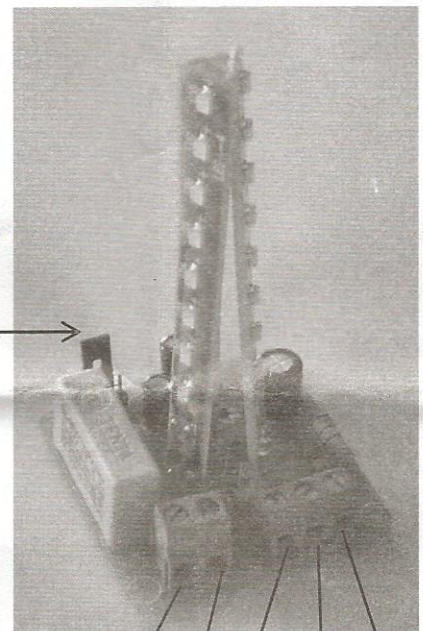

## E CARACTERISTICAS TECNICAS

|                  |                                     |
|------------------|-------------------------------------|
| Alimentacion     | 13,5 VDC - 24 VDC - 230 VAC         |
| Tipo de lampara  | Led blancos de alta luminosidad     |
| Potencia         | 25 W                                |
| Intermitencia    | 0,6 segundos o fijo (seleccionable) |
| Consumo          | < 1 W                               |
| Dimensiones/Peso | 45 x 45 x 90 mm / 28 g              |

## D TECHNISCHE DATEN

|                     |                                    |
|---------------------|------------------------------------|
| Versorgung          | 13,5 VDC - 24 VDC - 230 VAC        |
| Lampesorte          | Hohe Leuchtkraft weisen Leds       |
| Lampenceistung      | 25 W                               |
| Aussetzung          | 0,6 Sekunden oder festen (wahlbar) |
| Strom aufnahme      | < 1 W                              |
| Abmessungen/Gewicht | 45 x 45 x 90 mm / 28 g             |

### FLASH / FIX

Flash: intermittenza 0,6 secondi / Fix: luce fissa  
 Flash: intermittence 0,6 secondi / Fix: lumière fixe  
 Flash: intermittence 0,6 secondes / Fix: fixed light  
 Flash: Aussetzung 0,6 Sekunden / Fix: Festverglasung  
 Flash: intermitencia 0,6 segundos / Fix: luz fija

2-3 = 13,5 VDC  
 1-3 = 24 VDC  
 4-5 = 230 VAC

A: foro per vite  
 A: trou de vis  
 A: screw hole  
 A: schraubenloc  
 A: agujero del tomillo  
 B: ganci  
 B: crochets  
 B: hooks  
 B: haken  
 B: ganchos