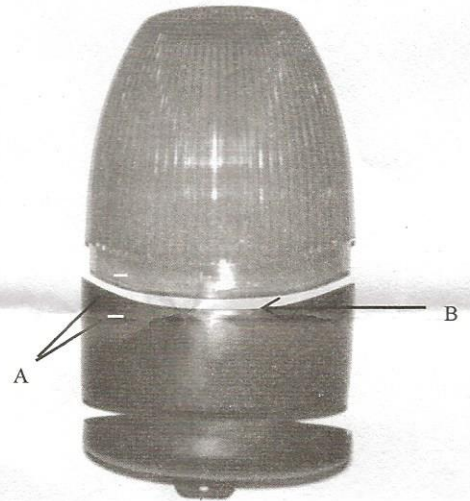

F CARACTERISTIQUES TECHNIQUES

Alimentation	13,5 VDC - 24 VDC - 230 VAC
Type de lampe	Leds blanches haute luminosité
Puissance lampe	25 W
Intermittence	0,6 secondes ou fixe (au choix)
consommation	< 1 W
Dimension/Poids	45 x 45 x 90 mm / 28 g

GB TECHNICAL CHARACTERISTICS

Power supply	13,5 VDC - 24 VDC - 230 VAC
Type of lamp	High luminosity white Leds
Lamp power	25 W
Intermittence	0,6 seconds or fixed (selectable)
Power consumption	< 1 W
Size/Weight	45 x 45 x 90 mm / 28 g

E CARACTERISTICAS TECNICAS

Alimentacion	13,5 VDC - 24 VDC - 230 VAC
Tipo de lampara	Led blancos de alta luminosidad
Potencia	25 W
Intermitencia	0,6 segundos o fijo (seleccionable)
Consumo	< 1 W
Dimensiones/Peso	45 x 45 x 90 mm / 28 g

D TECHNISCHE DATEN

Versorgung	13,5 VDC - 24 VDC - 230 VAC
Lampesorte	Hohe Leuchtkraft weisen Leds
Lampenceistung	25 W
Aussetzung	0,6 Sekunden oder festen (wahlbar)
Strom aufnahme	< 1 W
Abmessungen/Gewicht	45 x 45 x 90 mm / 28 g

FLASH / FIX

Flash: intermittenza 0,6 secondi / Fix: luce fissa
Flash: intermittence 0,6 secondi / Fix: lumière fixe
Flash: intermittence 0,6 secondes / Fix: fixed light
Flash: Aussetzung 0,6 Sekunden / Fix: Festverglasung
Flash: intermitencia 0,6 segundos / Fix: luz fija

2-3 = 13,5 VDC
1-3 = 24 VDC
4-5 = 230 VAC